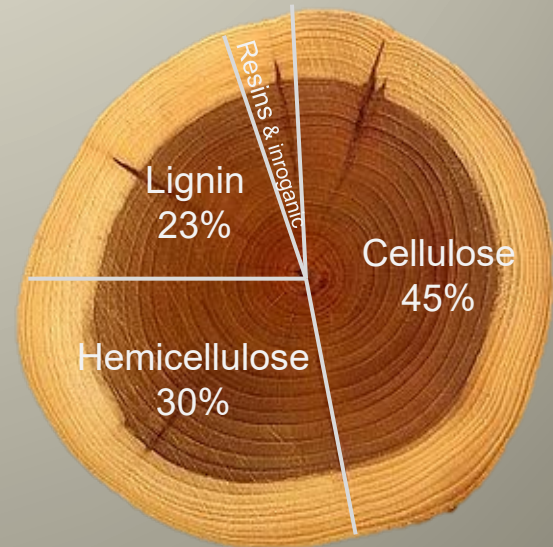

Isoleren met biobased materialen

Linear economy

Circular economy

HERNIEUWBARE GRONDSTOFFEN

hout

Cellulose-vezel
De vezel van nú

De (nabije)toekomst

Cellulose-molecuul

Bio-ethanol

Bijvoorbeeld Hennepvezel

Eigenschappen natuurlijke vezel-binnenklimaat

- reageert op luchtvochtigheid in de omgeving
- vocht gaat in eerste instantie in de celwand zitten en pas daarna tussen de vezels
- zwaardere vezel -> geluidswering
- ruwere oppervlakte structuur -> geluidsabsorptie
- in staat warmte te bufferen
- dampdiffusie open

Dampdiffusie open bouwen

- Harde houtvezelplaat (naden afgeplakt)
- Of Gipsvezeplaat met luchtdichtende dampopen folie
- Natuurlijke isolatie (cellulose, (kalk)hennep, vlas)
- Houtvezelplaat met veer en groef