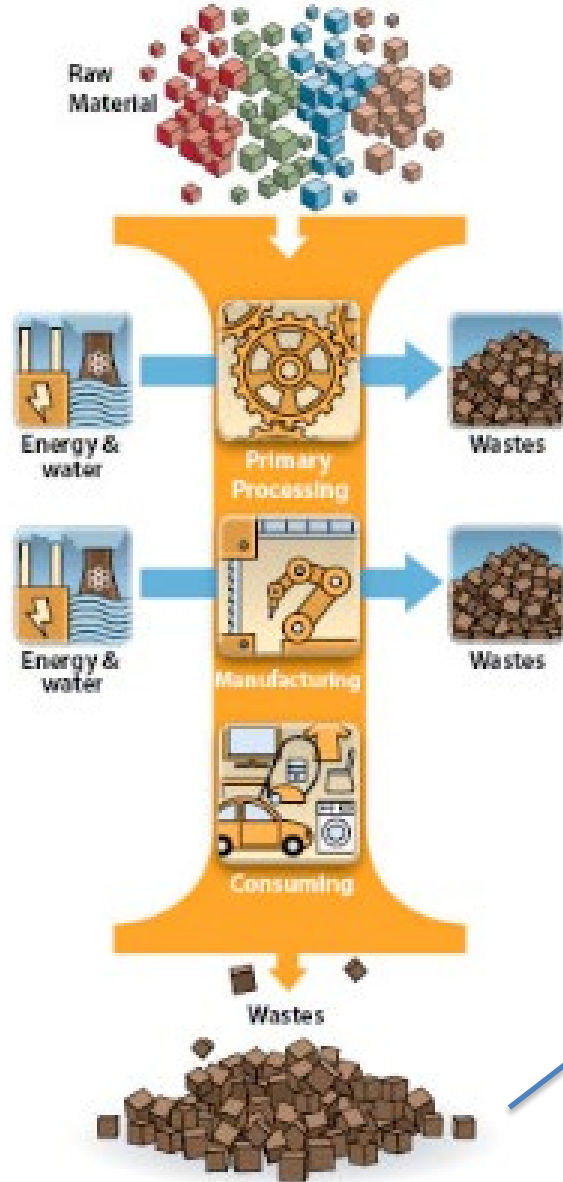

Isoleren met biobased materialen

Linear economy

Circular economy

HERNIEUWBARE GRONDSTOFFEN

hout

Cellulose-vezel
De vezel van nú

De (nabije)toekomst

Cellulose-molecuul

Bio-ethanol

Bijvoorbeeld Hennepvezel

Eigenschappen natuurlijke vezel-binnenklimaat

- reageert op luchtvochtigheid in de omgeving
- vocht gaat in eerste instantie in de celwand zitten en pas daarna tussen de vezels
- zwaardere vezel -> geluidswering
- ruwere oppervlakte structuur -> geluidsabsorptie
- in staat warmte te bufferen
- dampdiffusie open