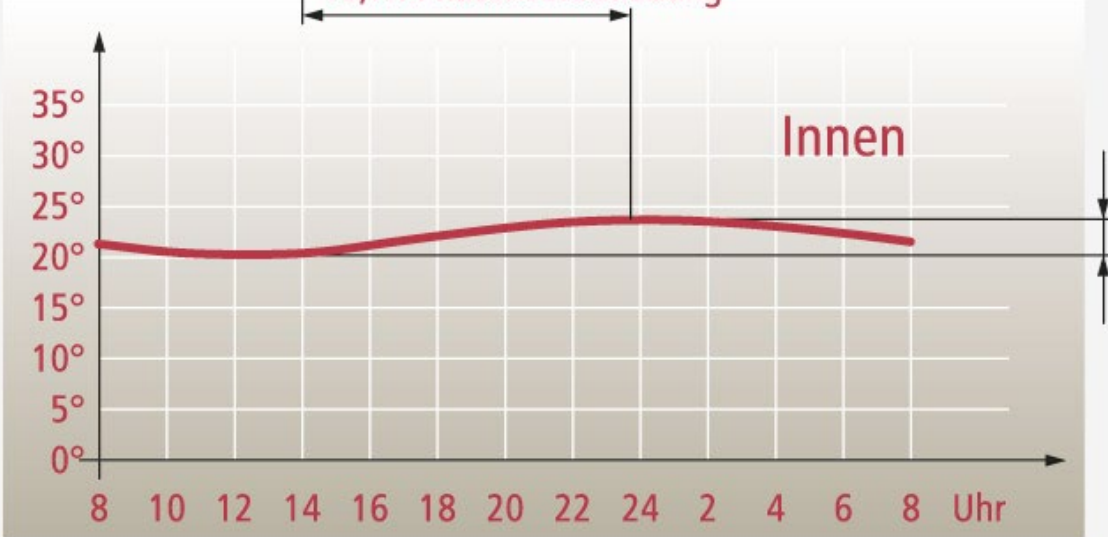

GELUIDSISOLATIE – WEERSTAND - MASSA

630 kg/m³

160 kg/m³

630 kg/m³

50 kg/m³

WARMTEBUFFER

10,7h Phasenverschiebung

Wat is er zoal