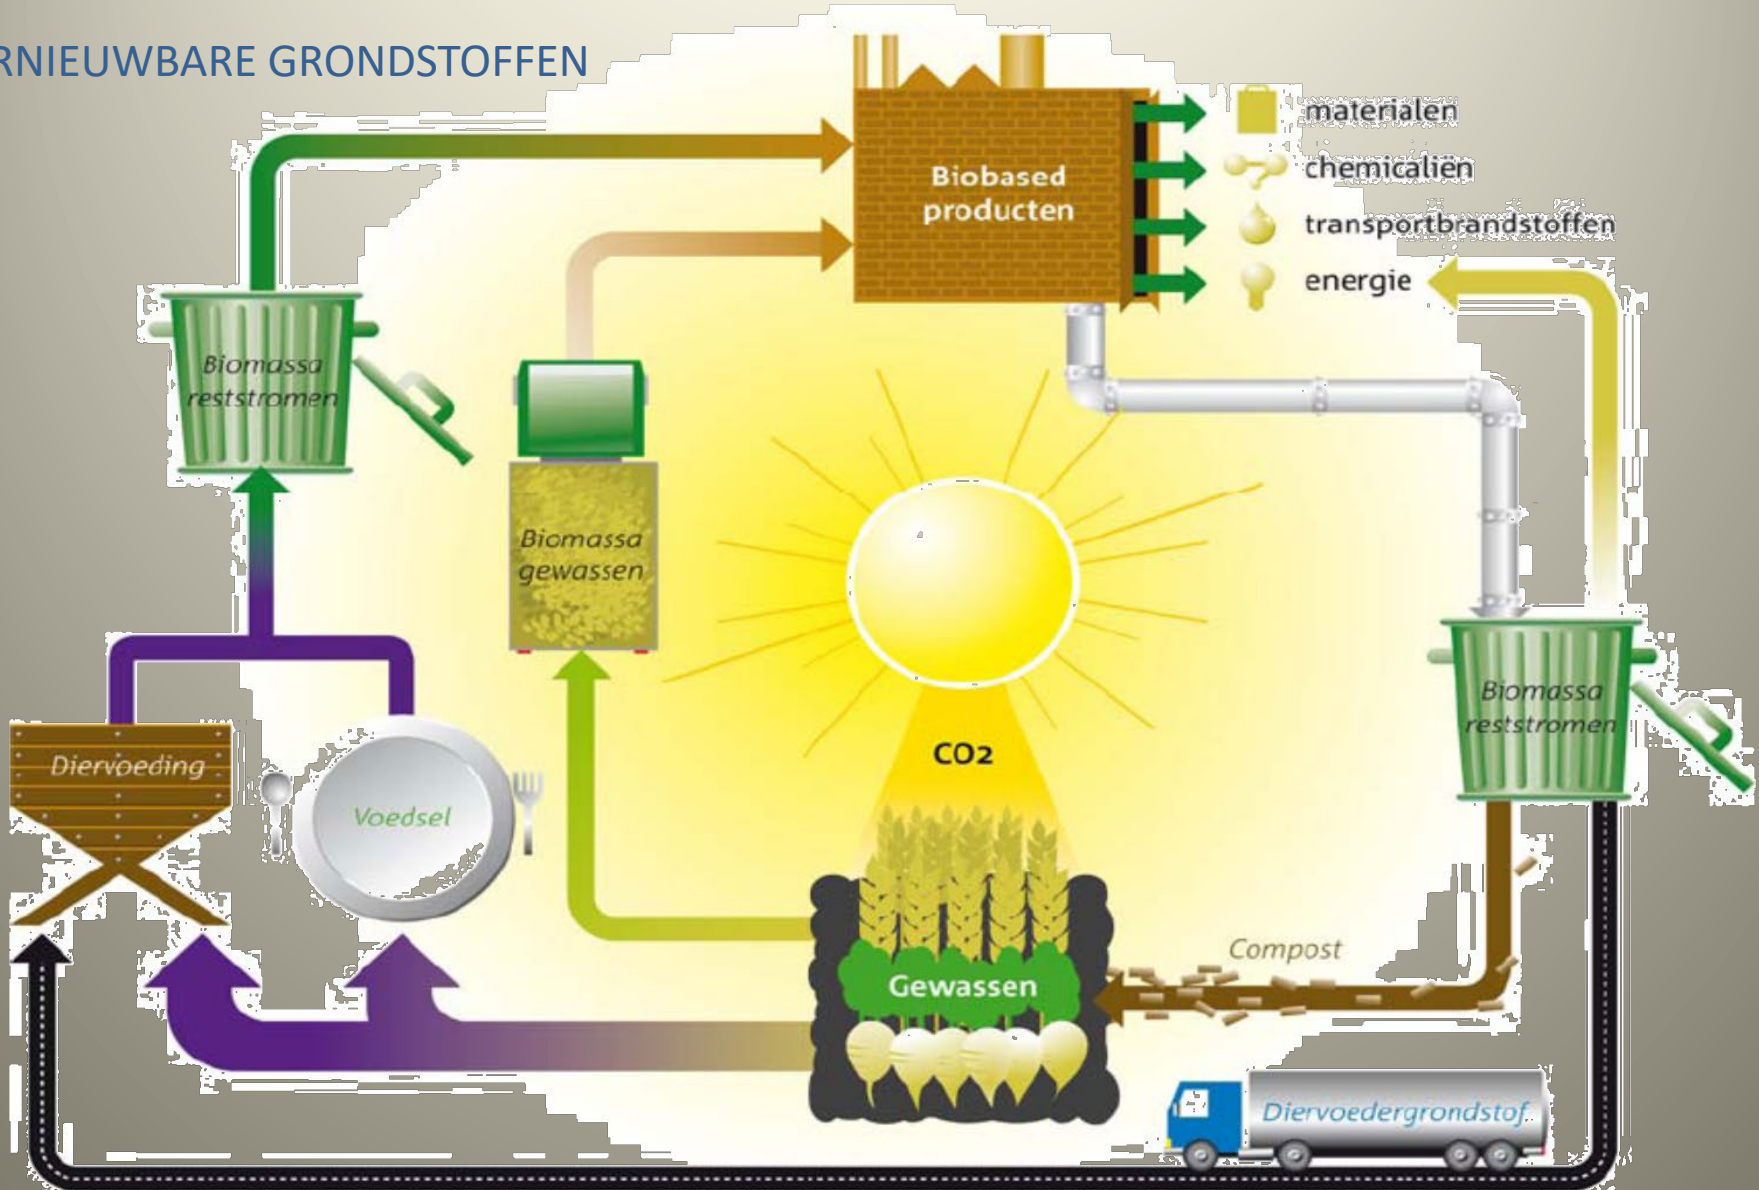

Isoleren met biobased materialen

Linear economy

Circular economy

HERNIEUWBARE GRONDSTOFFEN

hout

Cellulose-vezel
De vezel van nú

De (nabije)toekomst

Cellulose-molecuul

Bio-ethanol

Bijvoorbeeld Hennepvezel

Eigenschappen natuurlijke vezel-binnenklimaat

- reageert op luchtvochtigheid in de omgeving
- vocht gaat in eerste instantie in de celwand zitten en pas daarna tussen de vezels
- zwaardere vezel -> geluidswering
- ruwere oppervlakte structuur -> geluidsabsorptie
- in staat warmte te bufferen
- dampdiffusie open

Dampdiffusie open bouwen

- Harde houtvezelplaat (naden afgeplakt)
- Of Gipsvezeplaat met luchtdichtende dampopen folie
- Natuurlijke isolatie (cellulose, (kalk)hennep, vlas)
- Houtvezelplaat met veer en groef