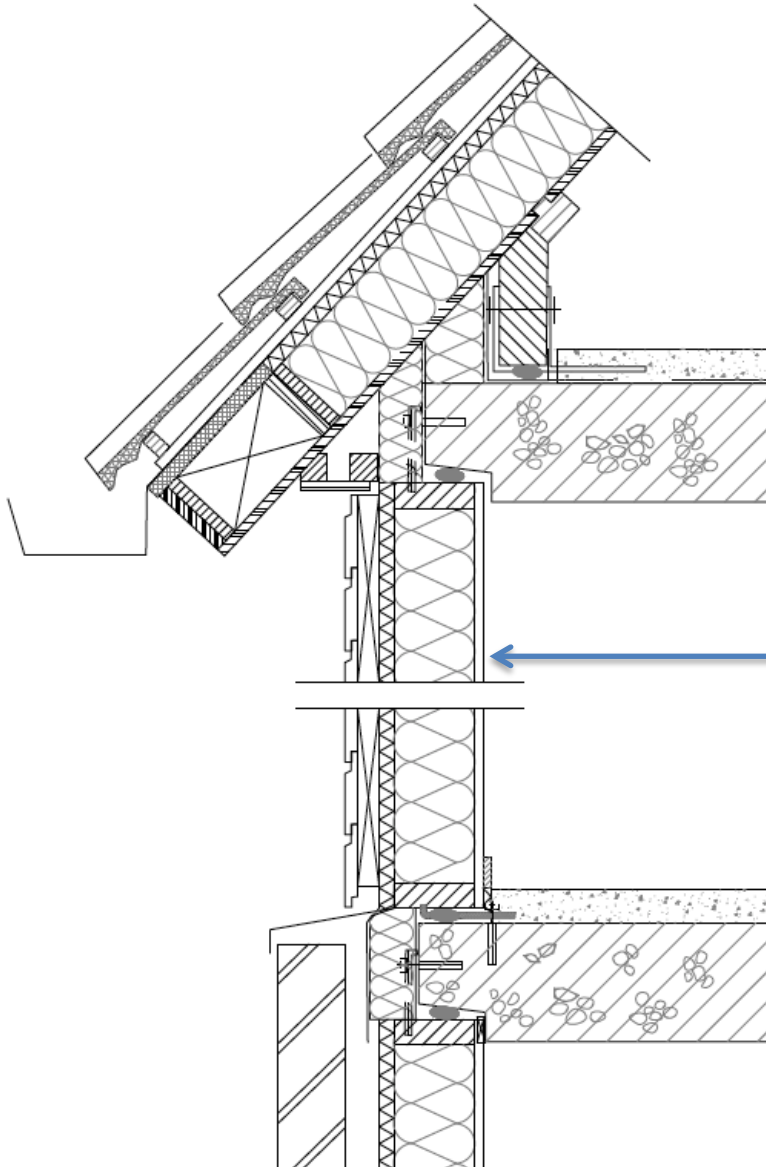

Dampdiffusie open bouwen

- Harde houtvezelplaat (naden afgeplakt)
- Of Gipsvezeplaat met luchtdichtende dampopen folie
- Natuurlijke isolatie (cellulose, (kalk)hennep, vlas)
- Houtvezelplaat met veer en groef