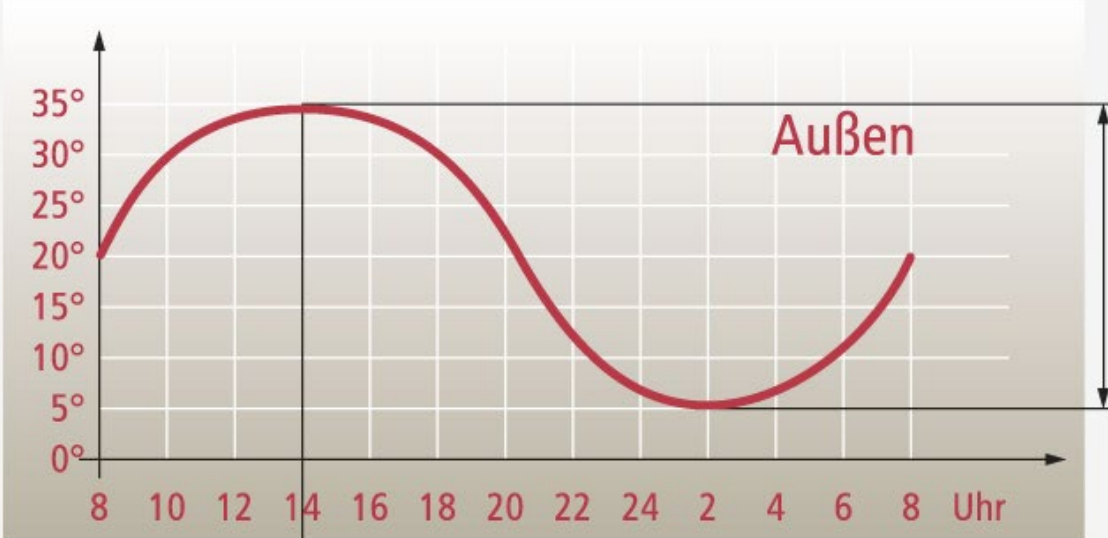

GELUIDSISOLATIE – WEERSTAND - MASSA

630 kg/m³

160 kg/m³

630 kg/m³

50 kg/m³

WARMTEBUFFER

10,7h Phasenverschiebung

Wat is er zoal